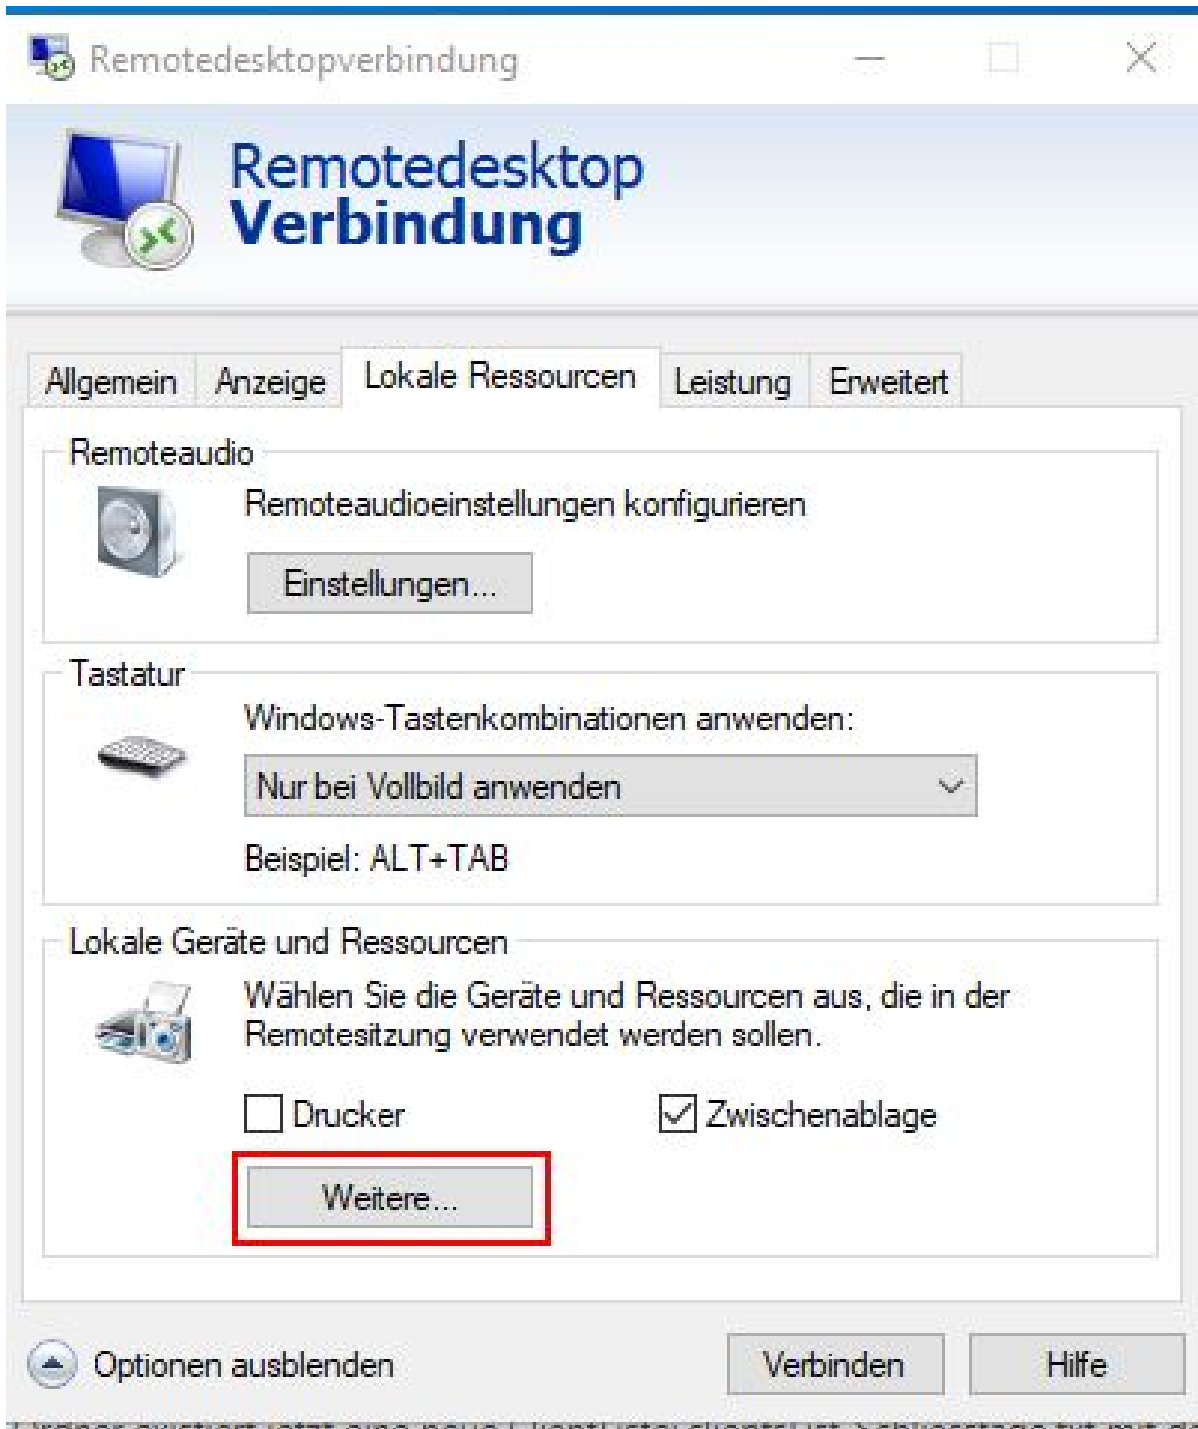

# Lokale Webcam und andere Geräte in RDP-Session einbinden

In dieser Anleitung erfahren Sie, wie Sie Ihre lokale Webcam und andere Geräte in eine [Remotedesktop-Session](#) einbinden können. Damit ist es möglich, auf einem entfernten (remote) PC die lokale Webcam und andere Geräte zu verwenden. Die Webcam kann dann in Programmen, wie z.B. Zoom, auf dem Remote-PC aktiviert werden. Die Bildqualität ist aber häufig nicht sehr gut.

## Voraussetzungen

- Einen für Remotedesktop Verbindungen vorbereiteter Remotecomputer.
- Eine korrekt eingerichtete Webcam am lokalen Computer.

Starten Sie die Remotedesktopverbindung

und wählen statt **Verbinden** - **Optionen einblenden** aus

Im nächsten Fenster wechseln Sie zum Reiter **Lokale Ressourcen**

Klicken Sie auf **Weitere....**

Sie erhalten eine Übersicht mit den Geräten und Ressourcen, die in die Remotesession eingebunden werden können. Erweitern Sie mit + die **Videoaufnahmegeräte**. Das gewünschte Gerät muss mit einem Haken ausgewählt werden.