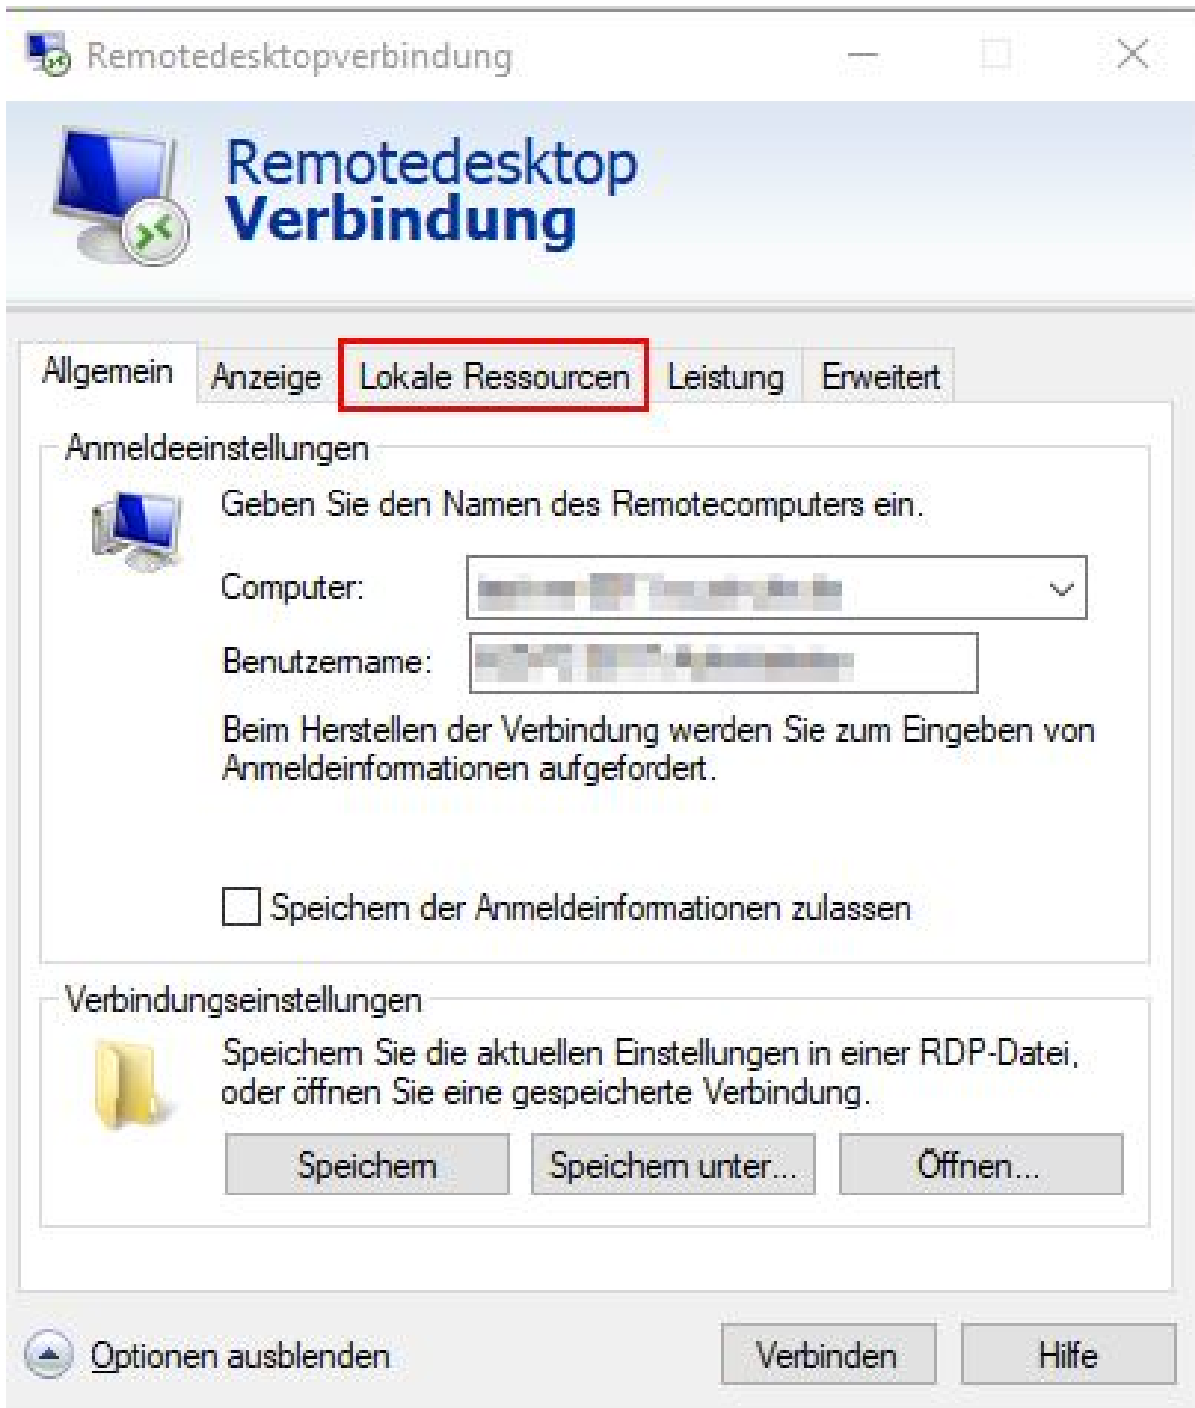

# Lokale Webcam und andere Geräte in RDP-Session einbinden

In dieser Anleitung erfahren Sie, wie Sie Ihre lokale Webcam und andere Geräte in eine [Remotedesktop-Session](#) einbinden können. Damit ist es möglich, auf einem entfernten (remote) PC die lokale Webcam und andere Geräte zu verwenden. Die Webcam kann dann in Programmen, wie z.B. Zoom, auf dem Remote-PC aktiviert werden. Die Bildqualität ist aber häufig nicht sehr gut.

## Voraussetzungen

- Einen für Remotedesktop Verbindungen vorbereiteter Remotecomputer.
- Eine korrekt eingerichtete Webcam am lokalen Computer.

Starten Sie die Remotedesktopverbindung

und wählen statt **Verbinden** - **Optionen einblenden** aus

Im nächsten Fenster wechseln Sie zum Reiter **Lokale Ressourcen**

Klicken Sie auf **Weitere....**

Sie erhalten eine Übersicht mit den Geräten und Ressourcen, die in die Remotesession eingebunden werden können. Erweitern Sie mit + die **Videoaufnahmegeräte**. Das gewünschte Gerät muss mit einem Haken ausgewählt werden.