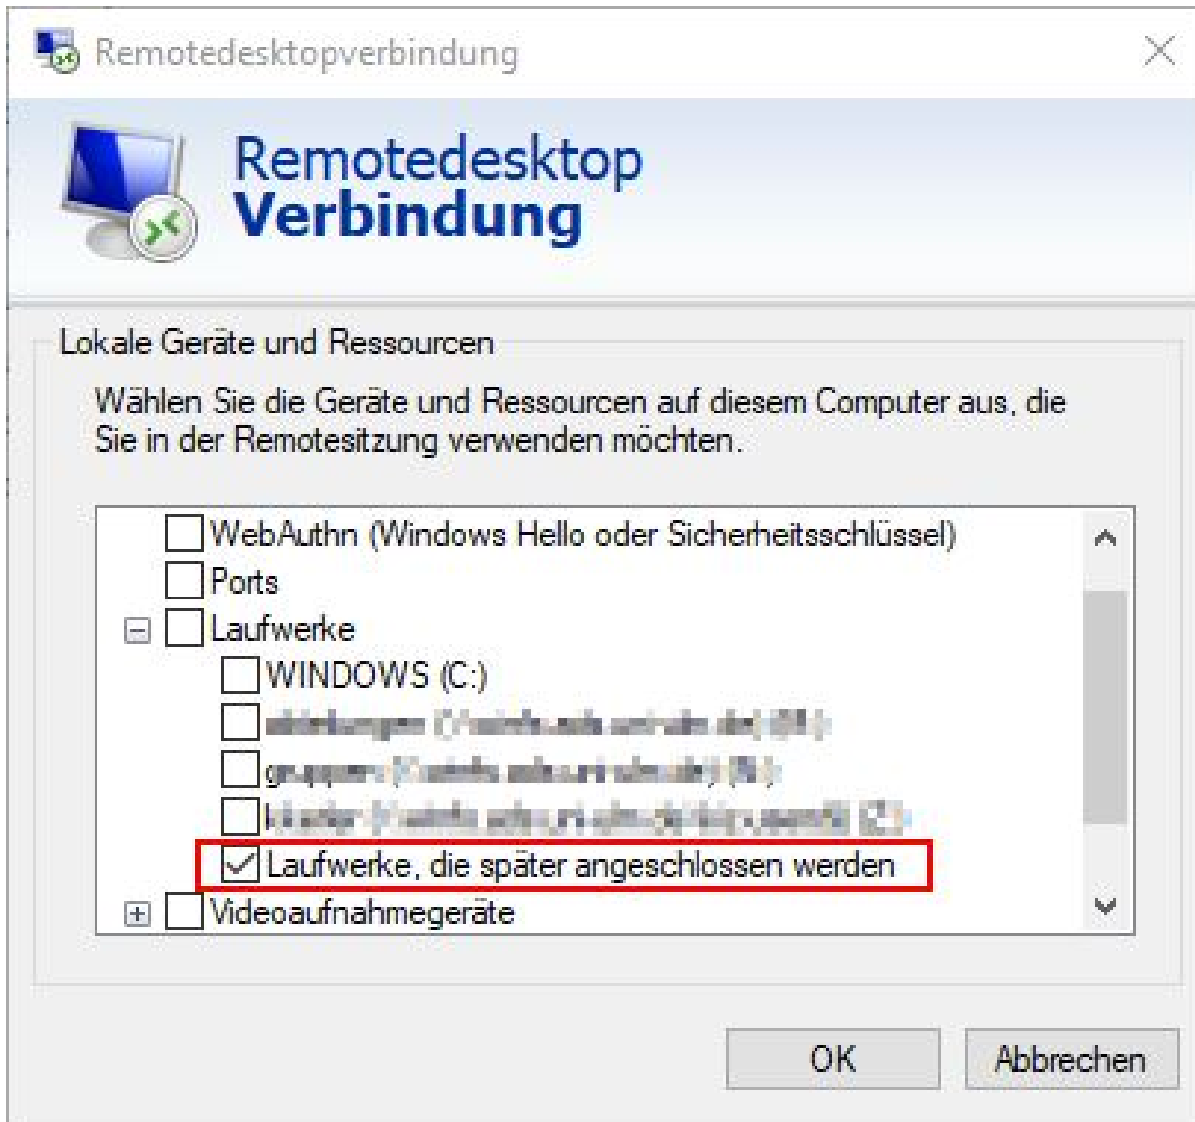

# Lokale Webcam und andere Geräte in RDP-Session einbinden

In dieser Anleitung erfahren Sie, wie Sie Ihre lokale Webcam und andere Geräte in eine [Remotedesktop-Session](#) einbinden können. Damit ist es möglich, auf einem entfernten (remote) PC die lokale Webcam und andere Geräte zu verwenden. Die Webcam kann dann in Programmen, wie z.B. Zoom, auf dem Remote-PC aktiviert werden. Die Bildqualität ist aber häufig nicht sehr gut.

Im nächsten Fenster wechseln Sie zum Reiter **Lokale Ressourcen**

Klicken Sie auf **Weitere....**

Sie erhalten eine Übersicht mit den Geräten und Ressourcen, die in die Remotesession eingebunden werden können. Erweitern Sie mit + die **Videoaufnahmegeräte**. Das gewünschte Gerät muss mit einem Haken ausgewählt werden.

Sollte am Remote-PC ein Webcam angeschlossen sein, müssen Sie im Programm, z.B. Zoom, die lokale (durchgereichte) Webcam aktivieren. Sonst wird das Bild der Webcam des Remote-PCs angezeigt.

An dieser Stelle können auch lokale Laufwerke und andere Geräte für die Remotesession freigegeben werden. Wir empfehlen die generelle Freigabe der lokalen Laufwerke nicht, da hierbei private Daten in den dienstlichen Kontext eingebunden werden können. Das gilt besonders dann, wenn von privaten Geräten die Remotedesktop Verbindung aufgebaut wird. Besteht der Wunsch einen mobilen Datenträger mit dienstlichen Daten in die Remotesession einzubinden, empfehlen wir die Option **Laufwerke, die später angeschlossen werden** zu aktivieren. Damit werden ausschließlich Mobile Datenträger, die nach dem Start der Remotesession angeschlossen werden, durchgereicht.